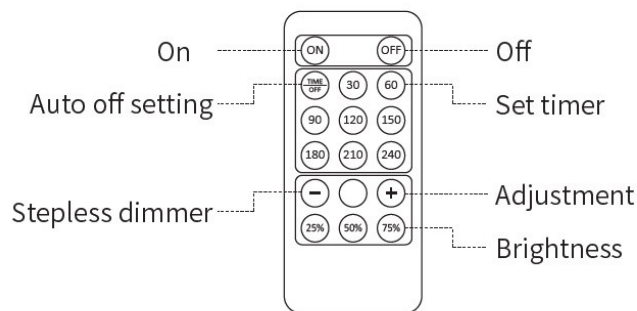

6. Záruka sa nevzťahuje na mechanické poškodenia, pokiaľ nedošlo k výrobným alebo materiálovým chybám.
7. V prípade poškodenia Micro USB kábla je možné vady odstrániť.
8. Záručná doba je 2 roky od dátumu nákupu.

Symbol preškrtnutého koša na odpadky na kolieskach sa používa na informovanie spotrebiteľov, aby nevyhadzovali odpad z elektrických a elektronických zariadení do košov s iným odpadom. Pre ďalšie informácie o tom, kde môžete odovzdať odpadové zariadenie na recykláciu, kontaktujte miestny úrad, službu na likvidáciu odpadu alebo najbližšiu predajňu.

Výrobca: Rabbit & Friends, Regnum sp. z o.o., Staniewicka 14, 03-310 Varšava, Poľsko

Distribútor: kiWision s.r.o., Budovateľská 1062/25, 821 08 Bratislava